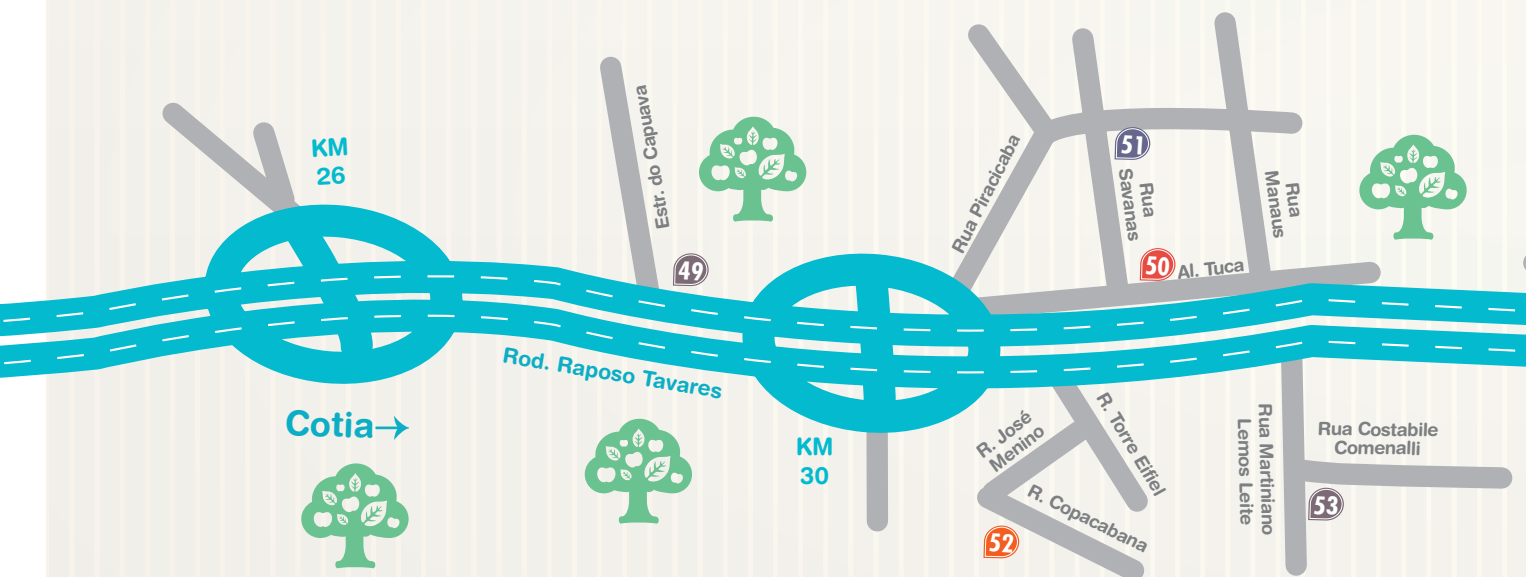

51 Academia Aqualife

Desde 1998 na região, a Aqualife conta com 950 m² de construção. A natação é credenciada à metodologia do Gustavo Borges. Spinning, musculação, ginástica, natação, hidroginástica, ballet, pilates, jiu-jitsu, dança de salão, personal e mais.

Rua Manaus, 148 - Jardim dos Ipês - km 30,5
Tel.: 4616-2951 | www.academiaaqualife.com.br