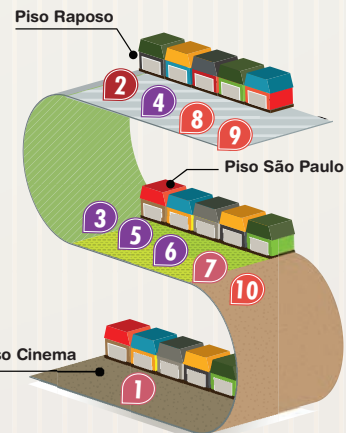

10 Magazine Luiza

Móveis
Eletrônicos
Eletrodomésticos
Informática
Vem ser feliz!
Piso São Paulo
Tel.: 3732-0500

Retorno
KM13

RAPOSO SHOPPING

Retorno
KM 15

Sua loja do bem-estar.

1 Mundo Verde

Uma variedade de produtos sem glúten, sem lactose, diet e light, orgânicos, vegetarianos, chás, encapsulados, incensos, cosméticos e presentes.