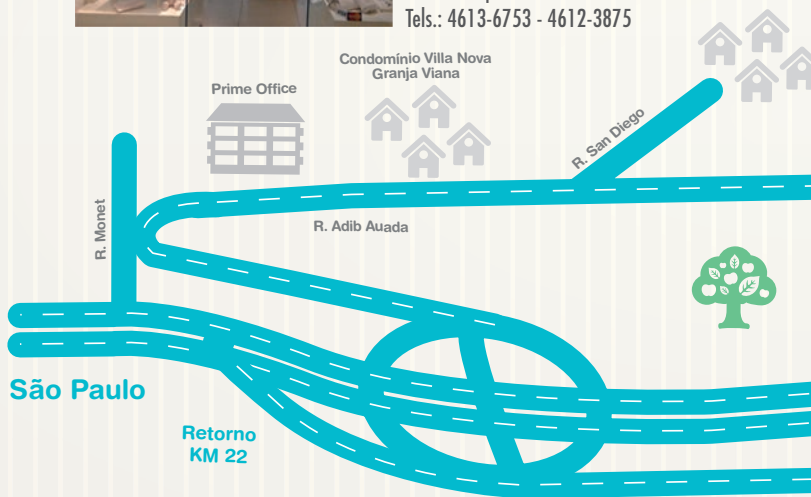

Sua loja do bem-estar.

1 Mundo Verde

Uma variedade de produtos sem glúten, sem lactose, diet e light, orgânicos, vegetarianos, chás, encapsulados, incensos, cosméticos e presentes.

Piso: G1 - Lj 07
Tel.: 4613-6518 | granjaviana@mundoverde.com

2 Bodytech

A Bodytech é a combinação de alta tecnologia, sofisticação e funcionalidade. Salas de musculação, área cárdio, sala de indoor cycle, parque aquático com piscinas para adulto e infantil, lanchonete, Spa, estacionamento gratuito do Shopping durante 3 horas.

Piso: G1 - Lj 10
Tel.: 4613-6820

5 Loterias Átila

ÁTILA LOTERIAS

Ajuda a sorte a encontrar você. Apostas até 1 hr antes dos sorteios. Caixa Aqui. Pagamentos, recebimentos, saques, depósitos, recarga de celular.

Piso: G2 - Lj 107
Tel.: 4612-8383

6 Vecchio Joalheiros Officina

Com mais de 20 anos de atuação, a Vecchio Joalheiros tem as melhores condições na compra, venda e troca de joias e relógios seminovos. Conserta relógios de todas as marcas.

Piso: G2 - Lj 107-A
Tel.: 4613-8989

7 Raville Bordados

Bordados personalizados: chuteiras, logo de empresa, cama, mesa e banho, uniformes de todos os tipos, fazemos enxoval do seu bebe completo, transfer em camiseta. Fazemos o enxoval do seu barco. ravillebordados@ravillebordados.com.br

Piso G2 - Lj 105
Tels.: 4613-6753 - 4612-3875

3 Beauty Care

Manicure express com excelência nos serviços, praticidade e bem estar. Manicure/pedicure, depilação, design de sobrancelha, unhas decoradas, unhas gel e acrígel, permanente de cílios, tintura com reflectoil e hena, spa para pés e mãos, estética facial e corporal.

Piso: G1 - Lj 6
Tel.: 4613-6810

4 Medical Laser