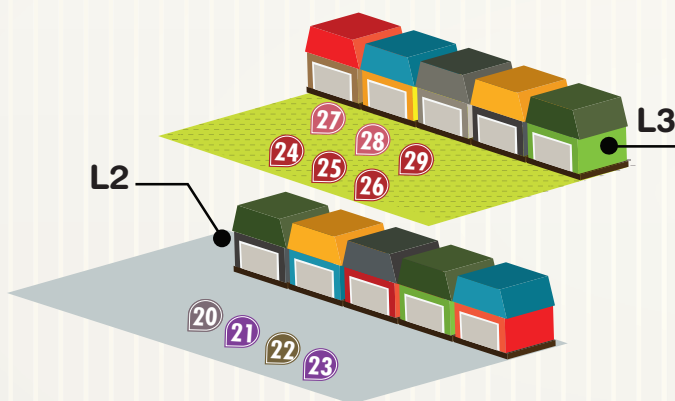

28 Striker

Além de ser uma opção de diversão com pistas profissionais de boliche e jogos para crianças e adultos, o Striker é um excelente restaurante. O cardápio é variado, com aperitivos, porções, saladas, grelhados, sanduíches, pizzas e sobremesas.

Piso: L3
Tel.: 4613-6780 | www.strikerboliche.com.br/sp/