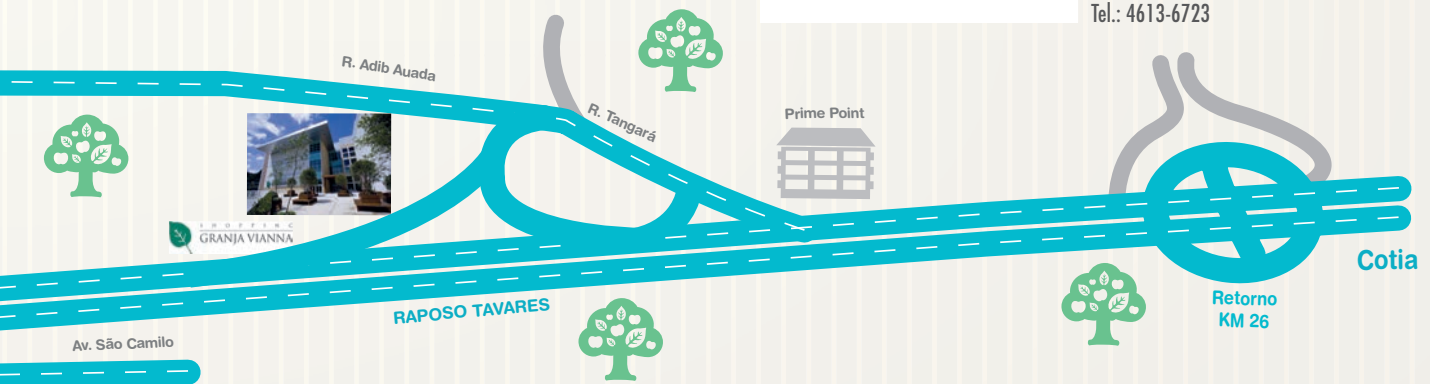

13 Acqua Zero

Seu carro limpo e o planeta preservado. Serviços de lavagem ecológica, cristalização de pintura e vidros, polimento, enceramento, higienização interna, hidratação de couro, impermeabilização de estofados, remoção de chuva ácida, limpeza de motor e ar condicionado.

Piso: G2 - Estacionamento
Tel.: 4702-7064