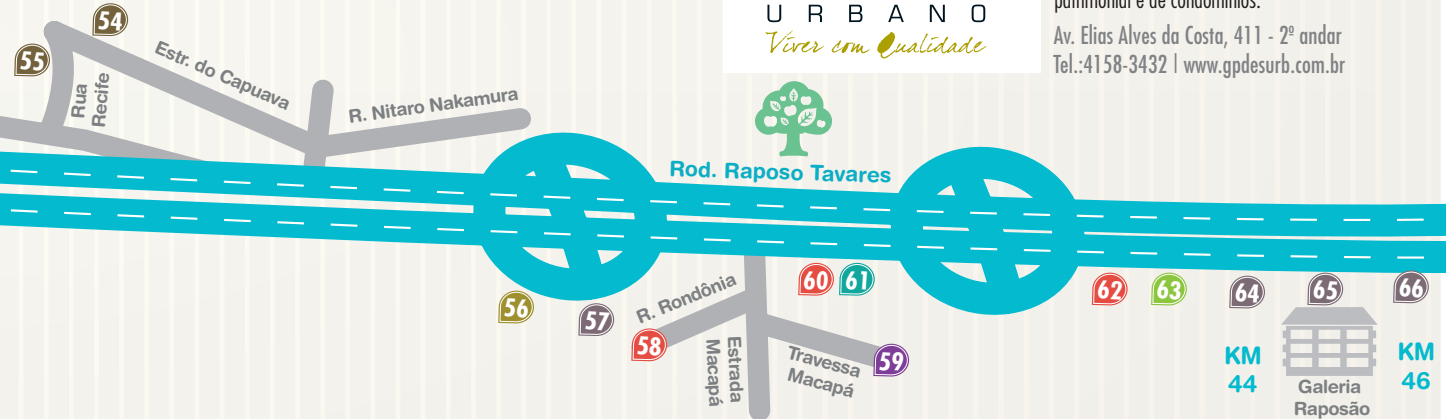

64 GP Desenvolvimento Urbano

DESENVOLVIMENTO URBANO
Viver com Qualidade

Atuando em toda cadeia produtiva da indústria imobiliária, a GP trabalha com gestão, execução e construção de projetos urbanísticos e imobiliários, comercializa e administra imóvel e faz a gestão patrimonial e de condomínios.

Av. Elias Alves da Costa, 411 - 2º andar
Tel.:4158-3432 | www.gpdesurb.com.br

60 Fecchio Informática

Oferecemos a solução na medida certa para vendas, assistência técnica de micros, impressoras, monitores e notebooks. Nesses 17 anos de sucesso graças à conquista da confiança através de serviço especializado, responsável e produtos de qualidade.

Rodovia Raposo Tavares, 1675 - Km32
Tel.: 4703-2235 | www.fecchio.com.br