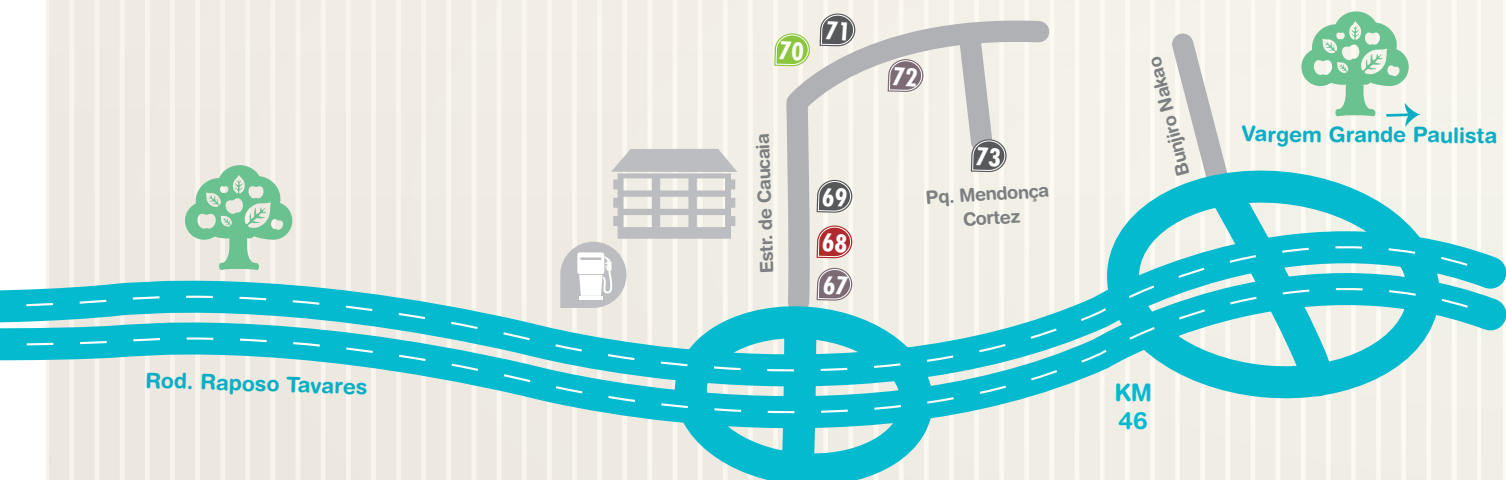

69 Espaço Josephine

Com muito verde e um ar bucólico, o Espaço Josephine é a mais nova opção de espaço para eventos na região de Cotia. Com salão principal de 700 metros quadrados, acomodamos até 600 convidados sentados ou 1.200 convidados volantes. Agende uma visita em nosso espaço.

Estrada de Caucaia do Alto, 2428 (Km 2,5)
Tel.: 5031-3728 | www.espacojosephine.com.br