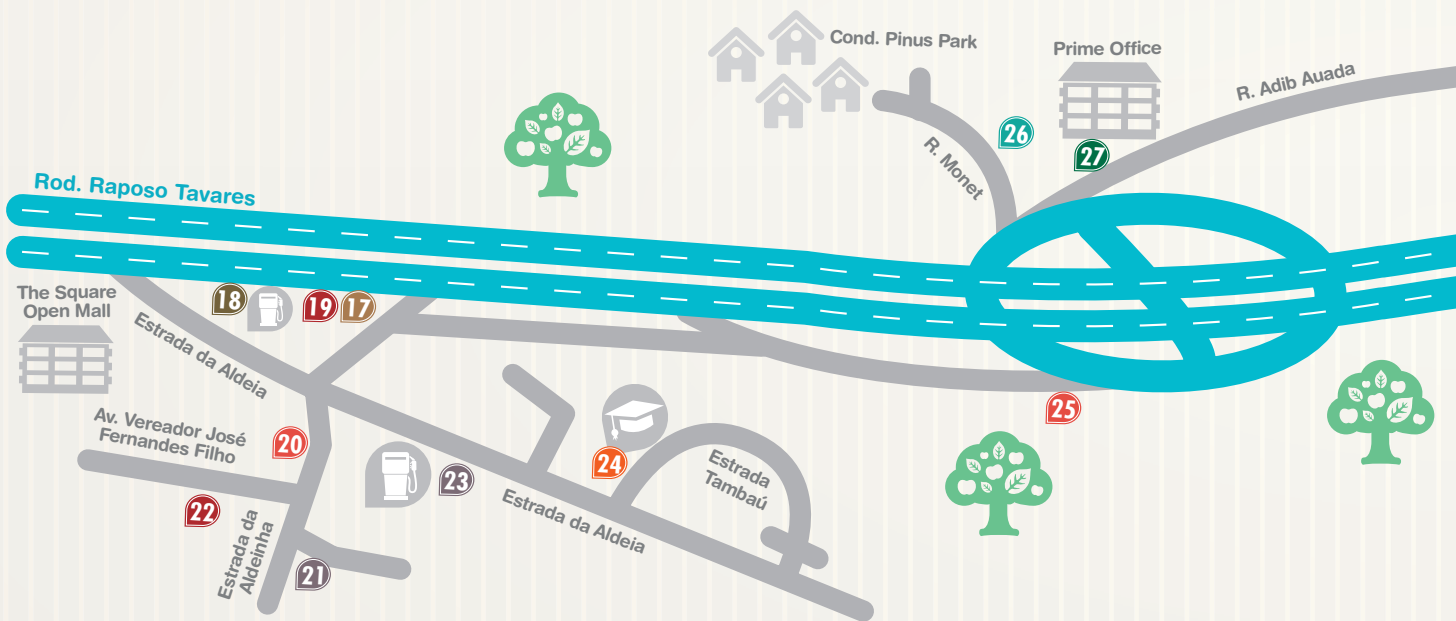

19 St. Marche Granja Viana

Hortifrúti, padaria e açougue fresquinhos como você nunca viu. Atendimento diferenciado, alto controle de qualidade, com produtos especialmente selecionados. Perfeito para compras do mês ou para o dia a dia.

Estrada da Aldeia, 186 - km 22 da Rap. Tavares
Tel.: 4613-1515