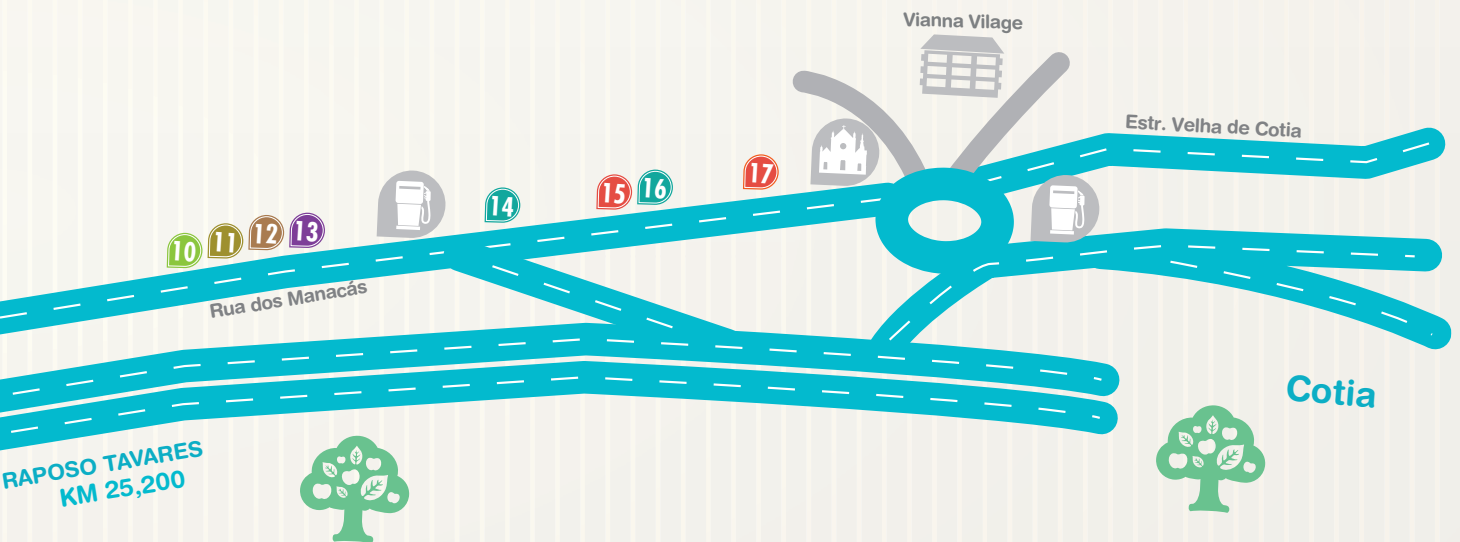

12 Flytour

Já decidiu as próximas Férias da família? Confira os preços promocionais de quem está há mais de 14 anos na Granja Viana. Pacotes de 1 semana a partir de R$ 655 para P.Seguro em 10 vezes, Mini Cruzeiros com 2º passageiro grátis e muito mais.

Rua dos Manacás, 436 - sala 4
Tel.: 4617-9380 - flytour.com.br/granjaviana