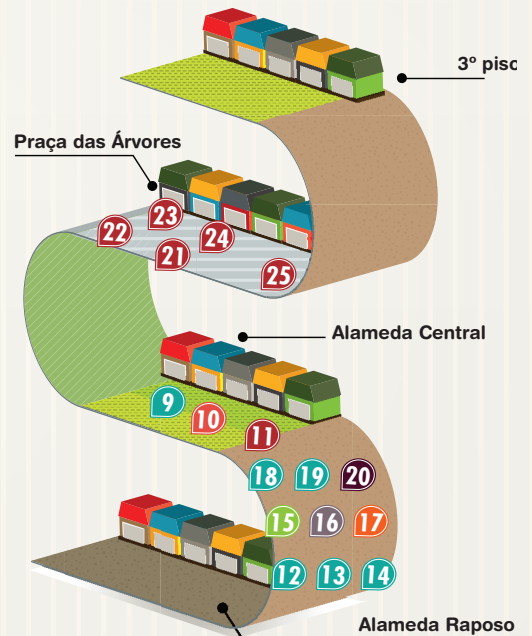

Retorno
KM
22,5

Av. São Camilo

Cotia