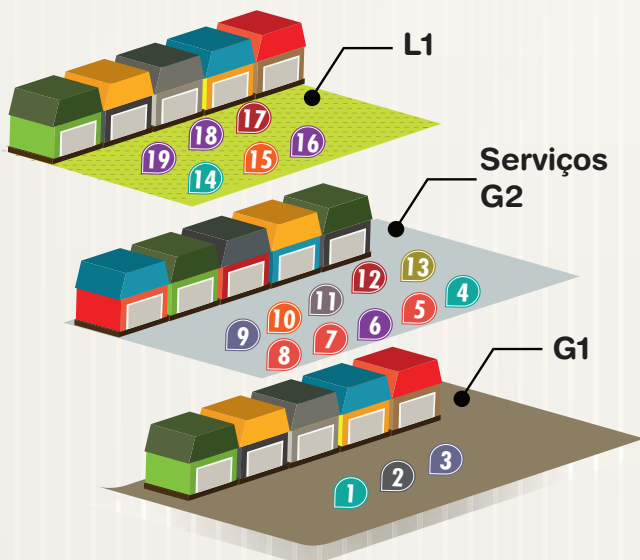

5 Loterias Átila

ÁTILA LOTERIAS

Ajuda a sorte a encontrar você. Apostas até 1 hr antes dos sorteios. Caixa Aqui. Pagamentos, recebimentos, saques, depósitos, recarga de celular.

Piso: G2 - Lj 107
Tel.: 4612-8383