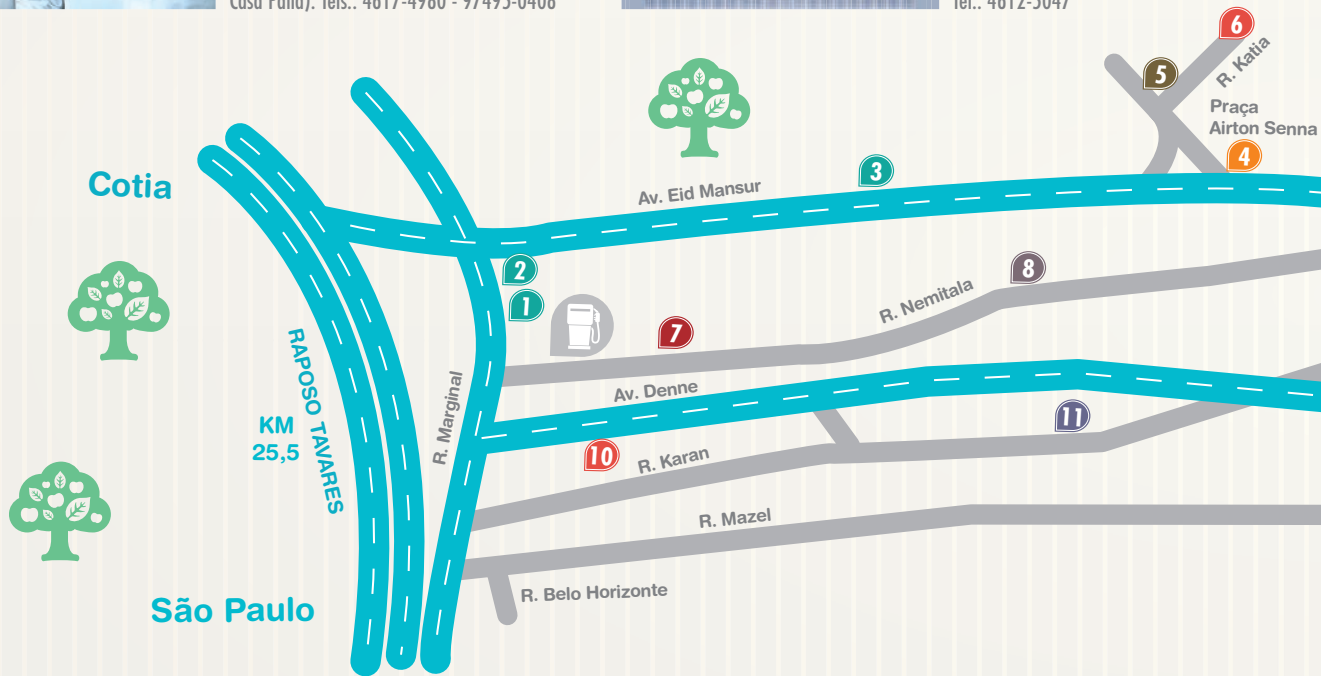

Procura profissional doméstica qualificada? Academia de serviços - soluções em serviços domésticos - cursos em gestão de residências - culinária forno & fogão - academia de culinária - etiqueta para teens (11 a 16 anos).

Rua Kátia, 205 | www.academiadeservicos.blogspot.com
Tel.: 4612-5047