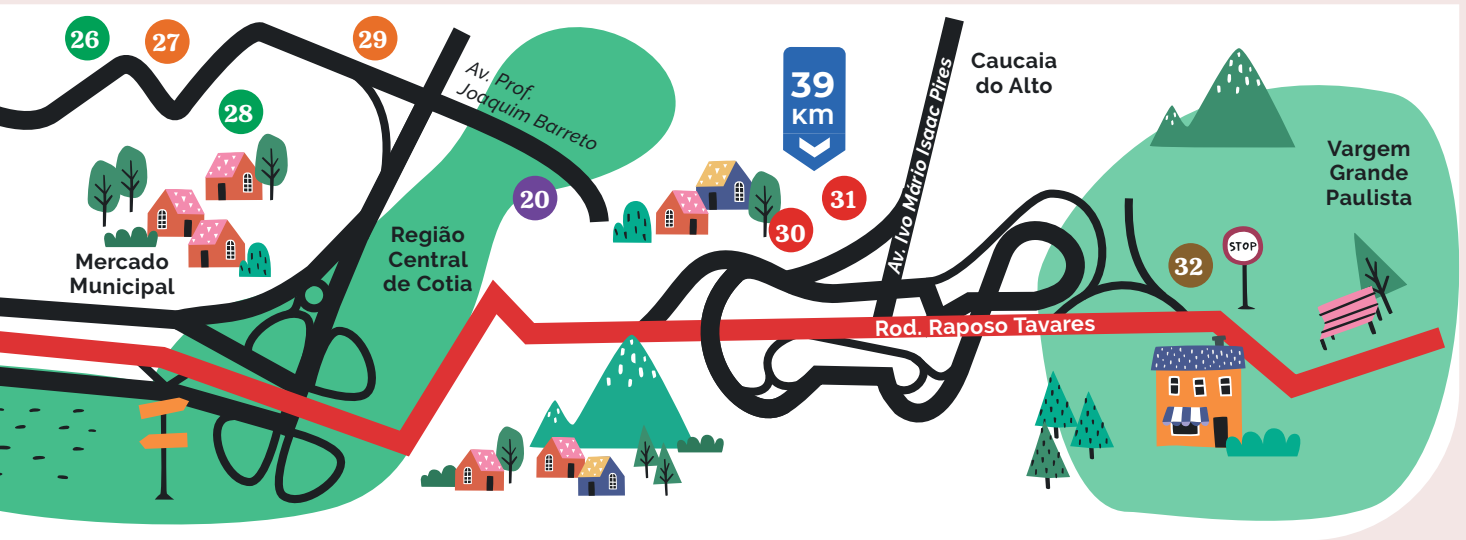

25 COLÉGIO DESAFIO

Utiliza Sistema Etapa de Ensino, líder em aprovações em universidades nacionais, estrangeiras e em premiações em olimpíadas culturais. Espaço com quadras, laboratórios e o maior teatro da cidade.

☎ 11 4616-5222   📞 11 99620-8554
📧 @DESAFIO.COTIA
🌐 CDESAFIO.COM.BR

26 ESSENCIAL HARMONIA

AGORA SOMOS
Essencial Harmonia
MANIPULAÇÃO E HOMEOPATIA

Há mais de 15 anos resgatando valores da assistência farmacêutica ao oferecer o que há de melhor em manipulação e homeopatia.

☎ 11 4616-1615   📞 11 99104-1349
📧 @HARMONIAMANIPULACAO
🌐 ESSENCIALHARMONIA.COM.BR

27 N-MULTIFIBRA

A melhor solução em tecnologia, inovação e comunicação. Atua no mercado corporativo, residencial e condomínios, oferecendo serviços de banda larga de qualidade.

☎ 11 4210-0123
📧 @OFICIAL.NMULTIFIBRA
🌐 NMULTIFIBRA.COM.BR

28 ESPAÇO DE BELEZA ABRAÃO E JANE

Orgulhosamente elevando os padrões de beleza em Cotia. Descubra por que somos o melhor salão da cidade. Terça a sábado, das 09h às 19:00h

☎ 11 94595-6245 | 11 96591-2435
📧 @ABRAOJEANE

29 SICREDI COTIA

Escolha segura para soluções financeiras confiáveis e cooperativismo sólido. No Sicredi, o seu dinheiro rende um mundo melhor!

☎ 11 5699-9300
📧 @SICREDIAGROEMPRESARIAL
🌐 SICREDI.COM.BR

30 39 TRILHA DO PÃO

Parada obrigatória do café da manhã ao jantar. Linha especial de pães, doces e bolos irresistíveis, além de lanches e o mais completo almoço a la carte. Delivery e encomendas.

☎ 11 4703-6149
📧 @TRILHADOPAO39
🌐 TRILHADOPAO.COM.BR

31 ATOBÁ

Mistura de pizza e arte faz da pizzaria única na região. Massa de longa fermentação, cardápio original, produção artesanal e sem produtos de origem animal, corante ou conservante. Ambiente aconchegante.

☎ 11 4148-2000 (DELIVERY)
📧 @ATOBAPIZZARIA
🌐 ATOBAPIZZARIA.COM.BR

32 MT MÁRMORES E GRANITOS

Luxo e Requite em mármore, granitos e compostos. Cozinhas | Escadas | Bancadas Pisos | Lareiras | Cozinhas | Espaço Gourmet | Banhos | Lavabos Qualidade e melhor preço da região!

☎ 11 4616-6263
📞 11 997442792 | 11 99885-3074
📧 @MT_MARMORES