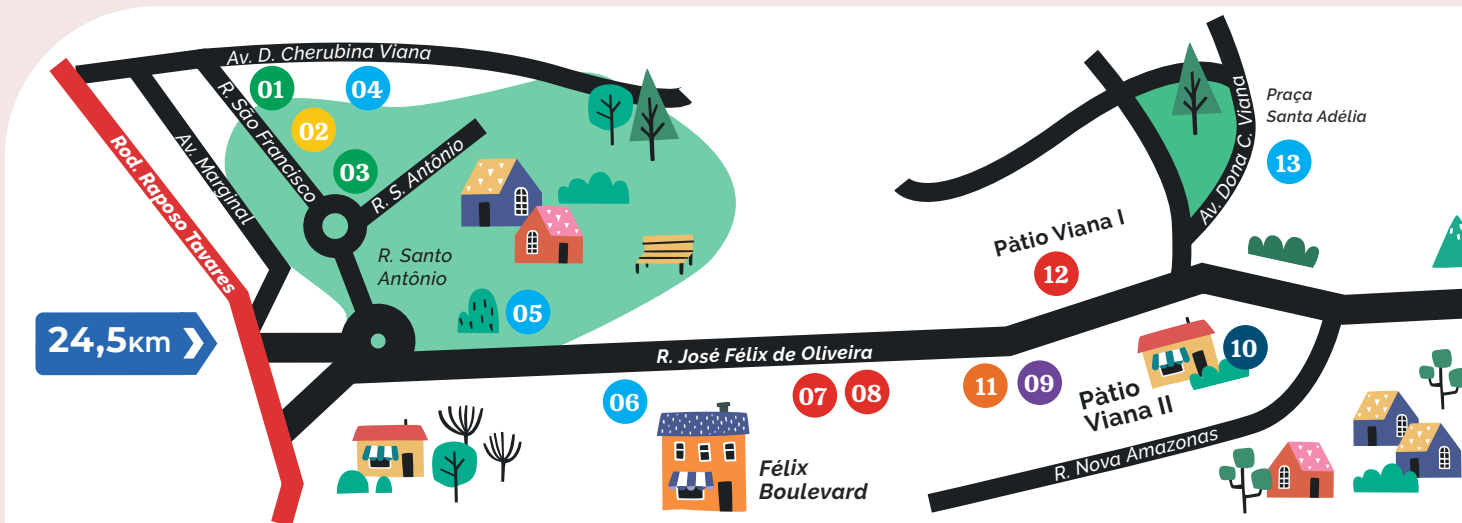

- SERVIÇOS
- EDUCAÇÃO
- CURSOS
- GASTRONOMIA
- PET
- SAÚDE & ESTÉTICA
- COMPRAS

01 TATTWA YOGA ASHRAM

Yoga, meditação, satsanga, rituais indianos (puja), culinária indiana, acupuntura, massagem, Reiki e outras terapias.

11 96921-5331 | 11 99505-4615
@TATTWAYOGA
TATTWAYOGA.COM.BR

02 REGINA VIANNA ACUPUNTURA

Terapeuta e Veterinária CRM V 5262 SP
Acupuntura, ozônio, Reiki, floral, shiatsu, Thetahealing, constelação familiar e yoga.
Atende em clínicas e em domicílio.

11 99505-4615

03 ESPAÇO INTEGRAÇÃO

Desde 2002 na Granja, o Espaço é referência em Desenvolvimento Humano, Saúde e Bem Estar. Medicina, Psicologia, Coaching, Meditação, Terapias e afins.

11 91092-2562
@ESPACO.INTEGRACAO
ESPACOINTEGRACAO.COM.BR

04 CLÍNICA CAMINHO

Equipe multidisciplinar com foco na abordagem da ABA (Análise do Comportamento Aplicada) para intervenção intensiva para crianças com desenvolvimento atípico (principalmente TEA).

11 2610-2124
@GRUPOCAMINHOIC
GRUPOCAMINHO.COM.BR

05 ESCOLA PITANGUEIRAS

Do berçário ao Ensino Médio, é uma escola criativa, tecnológica e esportiva, em um espaço amplo com atividades ativas e digitais alinhadas ao sistema Anglo de ensino.

11 4702-5252
@ESCOLAPITANGUEIRAS
ESCOLAPITANGUEIRAS.COM.BR

06 ESPAÇO DAY CARE

Ensino de tradição com Sistema Mackenzie, bilíngue na grade curricular, aulas extras para período integral. Atendimento do Berçário ao Fundamental II

11 4326-7604 | 11 2690-3001
@ESPACODAYCARE
COLEGIOESPACODAYCARE.COM.BR

07 CACHAÇARIA ÁGUA DOCE

Um lugar para comemorar a vida. Cerveja gelada e drinks variados. Melhor dos Sabores do Brasil: escondidinho, tábua mineira, bolinho de carne de sol, baião de dois. Espaço Kids

11 4702-4957 11 98973-1083
AGUADOCE_GRANJAVIANA
AGUADOCE.COM.BR

08 REPITA COMIDA ÁRABE

Restaurante para quem quer almoçar ou jantar, bar para tomar um drink e descontrair, espaço de eventos para comemorar e um jardim para espalhar - e cabe toda a família! Aberto de segunda a segunda.

11 93221-1210
@RESTAURANTEREPITA