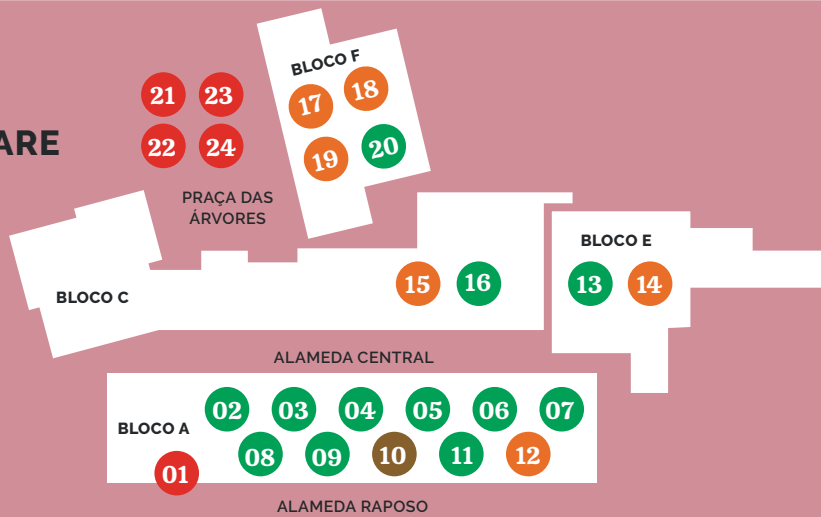

☎ 11 94360-8496
 CLINICAMEDICAODA@UOL.COM.BR

MAPA THE SQUARE

- SERVIÇOS
- GASTRONOMIA
- SAÚDE & ESTÉTICA
- CASA & CONSTRUÇÃO

09 CASA SOU

Espaço terapêutico dedicado a promover transformações positivas na vida das pessoas. Atividades integrativas, bem-estar e desenvolvimento individual. Sala exclusiva de Aero Yoga e Aero Pilates.