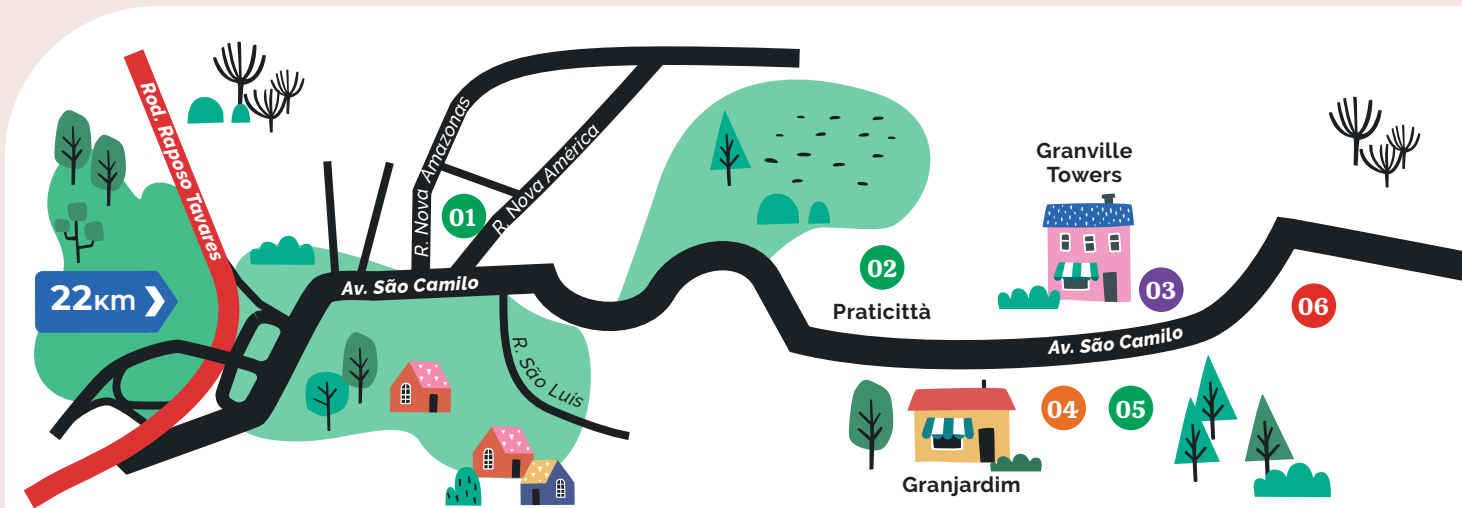

- SERVIÇOS
- EDUCAÇÃO
- CURSOS
- GASTRONOMIA
- SAÚDE & ESTÉTICA
- CASA & CONSTRUÇÃO
- COMPRAS

01 IANA FERREIRA
PSICÓLOGA

CRP 06/13564. Atende adultos, famílias e casais. Abordagem junguiana. Graduada e mestre pela USP, também formada em: Músico/arteterapia, Antroposofia, Experiência Somática (trauma).

11 99188-1978
 ENTRETEXTO.COM

02 GRANJA VIANA
ODONTOLOGIA INTEGRADA

Transformando sorrisos! A clínica é comandada pela Dra Lara Martes (Cro-SP 96542), referência em tratamentos com Invisalign, especialista em Ortodontia e Ortopedia Facial com aperfeiçoamento em estética.

11 4612-8008
 @DRALARA_MARTES

03 ESCOLA RENBUKAN

Escola Renbukan há 10 anos ajudando na revolução humana de seus alunos através da disciplina do Karate-Do

11 2690-4195
 @RENBUKAN_BRASIL
 RENBUKANBRASIL.COM.BR

04 GRANJARDIM
CENTRO COMERCIAL

Centro comercial com arquitetura arborizada e aberta, contempla comércios exclusivos na região, desde restaurantes, lojas, esporte e um espaço dedicado a saúde, com serviços que se complementam.

11 99649-9281
 @BENEDUCEADMINISTRACAO
 BENEDUCEADM.COM.BR

05 DOUTORES DA GRANJA

Com equipe qualificada, oferece aos moradores da região diversas especialidades médicas para garantir comodidade e conforto sem que o paciente tenha de sair do bairro.

11 4702-0626 11 94500-5136
 @DOUTORES DAGRANJA_
 DOUTORES DAGRANJA.COM.BR

06 ÀMESA

Opções de refeições para todos momentos do dia, do café da manhã ao jantar, com mix variado de comidas prontas. Tudo embalado e pronto para levar ou comer no local. Delivery pelo iFood.

11 2690-4629
 @AMESA.GASTRONOMIA
 AMESAGASTRONOMIA.COM.BR

07 POSTO SHELL

Posto de combustível com qualidade e bandeira Shell, além de assinatura da Rede Keeper de postos e serviços. Troca de óleo, aditivos e atendimento personalizado.

11 4702-3418
 @POSTOGRANJA
 POSTOPORTALDAGRANJA

08 ROKKON

Japa da Granja que se diferencia com cardápio que vai do tradicional ao contemporâneo, com corte especial de sashimi, variedade de sushis e a la carte. A novidade são os pokes que o cliente monta de acordo com seu gosto. Delivery e encomendas.

11 4702-7600 (DELIVERY)
 @ROKKONGRANJA